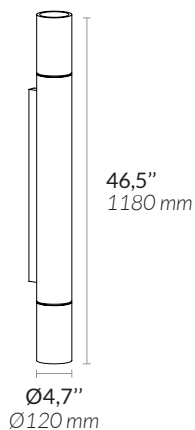

# SUMATRA A120

Non contractual picture / Photographie non contractuelle

AAESUMATRAA FP

**ATELIER ALAIN ELLOUZ**  
PARIS

<b>Type</b>	Wall lamp <i>Applique</i>
<b>Environment</b> <i>Environnement</i>	Indoor <i>Intérieur</i>
<b>Material</b> <i>Matériaux</i>	Alabaster and brass <i>Albâtre et laiton</i>
<b>Lighting system</b> <i>Système d'éclairage</i>	LED Strip 9,6 W/m - Dimmable intensity and color (2700K to 6000K) - Remoted transformer <i>Bande LED 9,6 W/m - Variable en intensité et en température de couleur (2700K à 6000K) - Transformateur déporté</i>
<b>Voltage</b>	24 V : transformer provided / <i>transformateur fourni</i>
<b>Wattage</b>	SUMATRA A120 : 22 W
<b>Source lumens</b> <i>Lumens de la source</i>	SUMATRA A120 : 1800 lm The alabaster diffuses between 40 and 60% of the light source lumens <i>L'albâtre diffuse entre 40 et 60% des lumens de la source lumineuse</i>
<b>Reference</b>	Antique brass / <i>Bronze médaille</i> : COL-0226 Chrome : COL-0384

**Dimensions :**

**SUMATRA A120**

**Weight / Poids :**

15 Kg

**WALL MOUNTING FINISHES**

*FINITIONS FIXATION MURALE*

Included in the price of the luminaire

*Inclus dans le prix du luminaire*