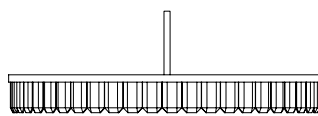

# VERSAILLES

Non contractual picture.

AAE CONCORDE US FP

**ATELIER ALAIN ELLOUZ**  
PARIS

<b>Type</b>	Chandelier
<b>Environment</b>	Indoor
<b>Material</b>	Crystals 5,9" x 4" and steel
<b>Suspension system</b>	Ceiling plate or false ceiling system and metal rod Ø 1" min h. 7,9"- max h. 78,7"
<b>Lighting system</b>	LED Strip 9,6W/m (2700K or 3000K) - Dimmable intensity Remote transformer
<b>Voltage</b>	24 V : transformer provided
<b>Wattage</b>	VERSAILLES 80 : 30 W VERSAILLES 100 : 35 W VERSAILLES 120 : 45 W VERSAILLES 140 : 50 W

**Dimensions :**

VERSAILLES 80

Ø32,6" x h 6,1"

VERSAILLES 100

Ø41,3" x h 6,1"

VERSAILLES 120

Ø51,2" x h 6,1"

VERSAILLES 140

Ø57" x h 6,1"

**Weight :**

VERSAILLES 80 :  
66 lb / 30 Kg

VERSAILLES 100 :  
88,2 lb / 40 Kg

VERSAILLES 120 :  
121,3 lb / 55 Kg

VERSAILLES 140 :  
143,3 lb / 65 Kg

2 years warranty. General terms and conditions of sales.