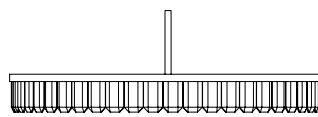

**Dimensions :**

VERSAILLES 80

Ø32,6" x h 6,1"  
Ø830 mm x h 155 mm

VERSAILLES 100

Ø41,3" x h 6,1"  
Ø1050 mm x h 155 mm

VERSAILLES 120

Ø51,2" x h 6,1"  
Ø1300 mm x h 155 mm

VERSAILLES 140

Ø57" x h 6,1"  
Ø1450 mm x h 155 mm

**Weight / Poids :**

VERSAILLES 80 : 30 Kg

VERSAILLES 100 : 40 Kg

VERSAILLES 120 : 55 Kg

VERSAILLES 140 : 65 Kg

2 years warranty. General terms and conditions of sales / *Garantie 2 ans. Voir conditions générales de vente.*