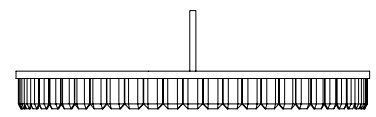

**Dimensions :**

VERSAILLES 80

Ø32,6" x h 6,1"  
Ø830 mm x h 155 mm

VERSAILLES 100

Ø41,3" x h 6,1"  
Ø1050 mm x h 155 mm

VERSAILLES 120

Ø51,2" x h 6,1"  
Ø1300 mm x h 155 mm

VERSAILLES 140

Ø57" x h 6,1"  
Ø1450 mm x h 155 mm

**Weight / Poids :**

VERSAILLES 80 : 30 Kg

VERSAILLES 100 : 40 Kg

VERSAILLES 120 : 55 Kg

VERSAILLES 140 : 65 Kg

2 years warranty. General terms and conditions of sales / *Garantie 2 ans. Voir conditions générales de vente.*