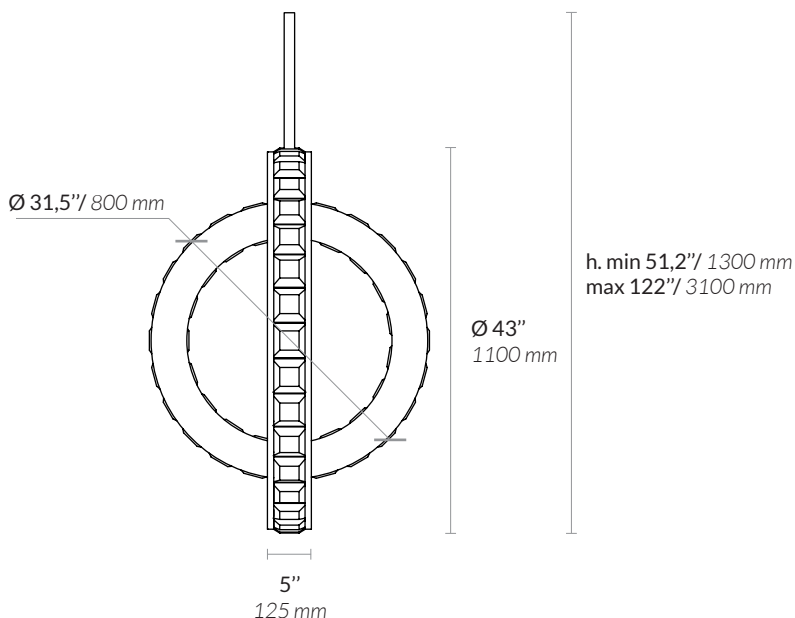

ÉLYSÉE V

Non contractual picture / Photographie non contractuelle.

AAE ELYSEE V FP

ATELIER ALAIN ELLOUZ
PARIS

TECHNICAL INFORMATION

INFORMATIONS TECHNIQUES

Type	Chandelier <i>Lustre</i>
Environment <i>Environnement</i>	Indoor <i>Intérieur</i>
Material <i>Matériaux</i>	Rock crystals 3,9" x 3,9" , aluminium, steel and stainless steel <i>Cristaux 100 x 100 mm, aluminium, acier et acier inoxydable</i>
Suspension system <i>Système de suspension</i>	Ceiling plate or false ceiling system and metal rod Ø 1" <i>Platine de fixation ou accroche en faux plafond et tige métallique Ø 25 mm</i>
Lighting system <i>Système d'éclairage</i>	LED Strip 19,2 W/m - Dimmable intensity and color (2700K to 6000K) Remote transformer <i>Bande LED 19,2 W/m - Variable en intensité et en couleur (2700K to 6000K)</i> <i>Transformateur déporté</i>
Voltage	24 V : transformer provided / transformateur fourni
Wattage	480 W

References

Mat black / Noir mat	COL-0501
Polished gold / Or poli	COL-0503
Antique brass / Bronze médaille	COL-0505
Polished stainless steel / Inox poli	COL-0507

Dimensions :

Weight / Poids :

120 Kg

2 years warranty. General terms and conditions of sales / Garantie 2 ans. Voir conditions générales de vente.

Système adapté aux faux plafonds pour un rendu sans fixation visible (la tige sort directement du plafond). Le trou dans le faux plafond peut être fini par un œillet.

• ÉLYSÉE V CANOPY

PAVILLON ÉLYSÉE V