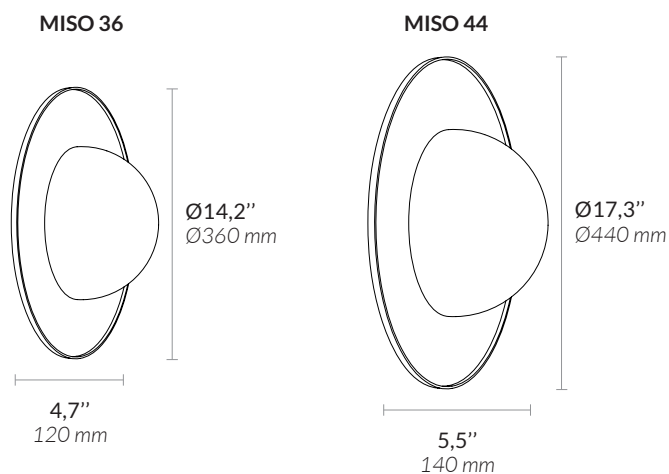

MISO

Non contractual picture / Photographie non contractuelle

AAEMISO FP

ATELIER ALAIN ELLOUZ
PARIS

Type	Wall light <i>Applique</i>
Environment <i>Environnement</i>	Indoor <i>Intérieur</i>
Material <i>Matériaux</i>	Alabaster and polished brass <i>Albâtre et laiton poli</i>
Socket <i>Douille</i>	GX53
Recommended bulb <i>Ampoule recommandée</i>	Bulb LED GX53 - 2800K - 5W - 600 lm - Dimmable <i>Ampoule LED GX53 - 2800K - 5W - 600 lm - Variable</i>
Voltage	230 V (UE)
Reference	MISO 36 : COL-0136 MISO 44 : COL-0138

Dimensions :

Weight / Poids :

3,2 Kg

4 Kg