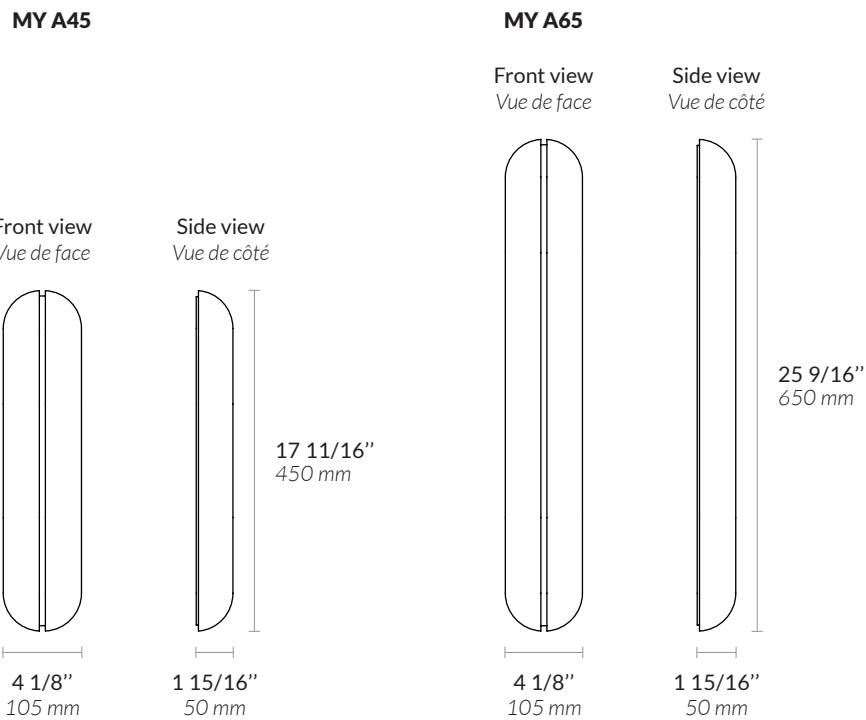

# MY A

Non contractual picture / Photographie non contractuelle

AAEMY AFP

**ATELIER ALAIN ELLOUZ**  
PARIS

<b>Type</b>	Wall light <i>Applique</i>
<b>Environment</b> <i>Environnement</i>	Indoor <i>Intérieur</i>
<b>Material</b> <i>Matériaux</i>	Alabaster and painted steel <i>Albâtre et acier peint</i>
<b>Lighting system</b> <i>Système d'éclairage</i>	LED Strip 9,6 W/m 2700K - Integrated transformer - Phase dimming <i>Bande LED 9,6 W/m 2700K - Transformateur intégré - Variation de phase</i>
<b>Voltage</b>	230 V (UE)
<b>Wattage</b>	MY A45 : 7 W MY A65 : 12 W
<b>Source lumens</b> <i>Lumens de la source</i>	MY A45 : 540 lm MY A65 : 900 lm The alabaster diffuses between 40 and 60% of the light source lumens <i>L'albâtre diffuse entre 40 et 60% des lumens de la source lumineuse</i>
<b>Reference</b>	MY A45 : COL-0569 MY A65 : COL-0570

**Dimensions :**

**Weight / Poids :**

3 Kg

5 Kg

2 years warranty. General terms and conditions of sales / Garantie 2 ans. Voir conditions générales de vente.