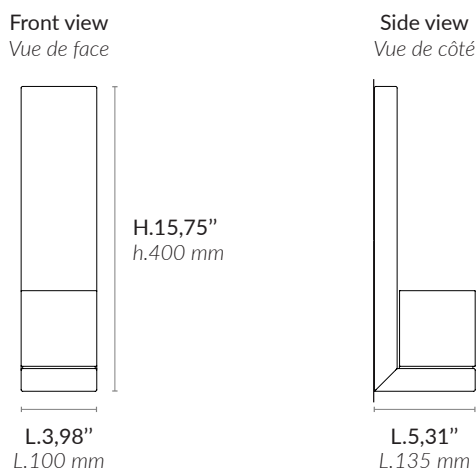

IO

Non contractual picture / Photographie non contractuelle

AAE IO FP

Alain Ellouz
.paris

Type Type	Wall light Applique
Environment Environnement	Indoor Intérieur
Material Matériaux	Alabaster and burnt wood Albâtre et bois brûlé
Socket Douille	G9
Recommended bulb Ampoule recommandée	Bulb LED G9 - 25W - 2700K - Dimmable Ampoule LED G9 - 25W - 2700K - Variable
Voltage Voltage	230 V (UE)
Luminous flux Flux lumineux	Source : 300 lm The alabaster diffuses between 40 and 60% of the light lumens L'albâtre diffuse entre 40 et 60% des lumens de la source lumineuse
Weight Poids	Approx. 5,51 lb Env. 2,5 kg